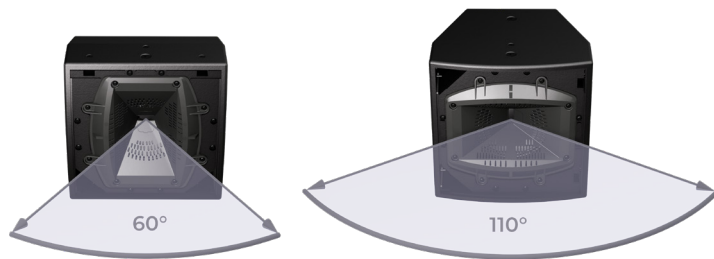

BOSE

PROFESSIONAL

LAS COSAS GRANDES VIENEN EN PAQUETES PEQUEÑOS

FORUM

serie de altavoces coaxiales

La serie Forum de Bose Professional combina una fidelidad excepcional y un sorprendente rendimiento en un tamaño compacto y fácil de instalar, consiguiendo un nivel de rendimiento que es difícil de encontrar en altavoces de un tamaño y precio similar. Disponible en modelos de 8" y 12", Forum está diseñado para su instalación fácil y sencilla en proyectos donde la potencia y el rendimiento son imprescindibles.

Cierra los ojos, y jurarás que estás escuchando un altavoz mucho más grande.

Potencia y fidelidad excepcional
 Los drivers coaxiales de alta excursión proporcionan un sonido sorprendentemente claro y potente— hasta 132 dB de SPL máximo (pico).

Listo para funcionar, al salir de la caja

Los crossovers pasivos totalmente ajustados proporcionan un rendimiento excelente con cualquier señal full-range—sin necesidad de proceso adicional.

Diseñados para durar

Los altavoces Forum cuentan con una construcción robusta y grado IP43 para su uso en interiores y en exteriores protegidos.

Cobertura consistente con Beamwidth Matching Waveguide

Esta tecnología propietaria alinea las frecuencias graves y agudas para obtener consistencia tonal y cobertura uniforme en el área de escucha (110° × 60°).