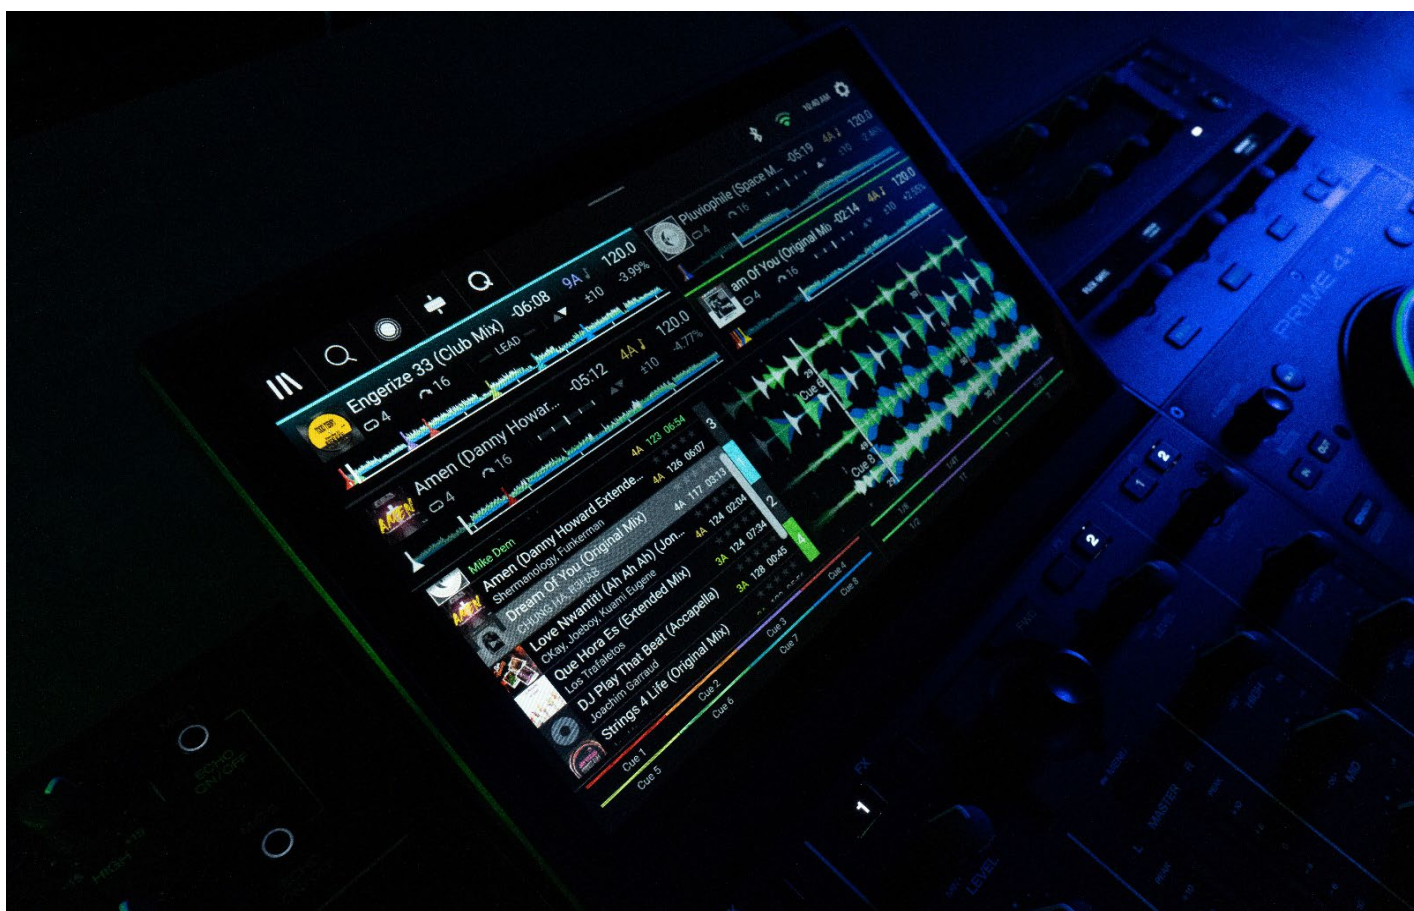

DENON DJ

Lista de Precios 2024/06

Lista de precios PVPR

REPRODUCTORES

MODELO Y CARACTERÍSTICAS	P.V.P. IVA Incluido
	Euros (€)
 <p>DENON SC6000</p> <p>Reproductor Digital / Controlador para DJ. Compatible con software de gestión de música ENGINE (PC/Mac). Pantalla HD de 10,1 pulgadas con gestos multi-touch. Conectividad WiFi y cable para hacer streaming de música desde servicios compatibles. Salidas de audio digital 24-bit/96kHz. Reproductor de doble capa con salidas de audio individuales. Reproduce formatos de audio sin compresión (FLAC, ALAC, WAV). 8 pads de disparo multifunción para Cues, Loops, Fragmentos y Giros. Plato de 8,5" de metal con pantalla central HD. Anillo RGB con color personalizable alrededor del plato. Entradas (3) USB y (1) SD para reproducción de música. Puerto para instalar disco duro interno opcional. Análisis interno de archivos de música.</p> <p>Código de producto: DBM583</p>	1.799,00

EQUIPOS TODO EN UNO

MODELO Y CARACTERÍSTICAS	P.V.P. IVA Incluido
	Euros (€)
 <p>DENON PRIME 4+</p> <p>Sistema todo en uno para DJ de 4 canales Engine Prime. Pantalla táctil HD de 10" que interpreta gestos. Streaming de música Wi-Fi desde Amazon Music Unlimited, TIDAL, Beatsource, Beatport, Soundcloud GO+, Dropbox. Sampler integrado. Función Stems. FX táctil para manipulación de audio. 26 efectos. Control de iluminación mediante DMX, Philips Hue y Nanoleaf. Salida de zona XLR dedicada para enviar música a una zona independiente. Puerto integrado para conectar disco duro SATA 2.5" para almacenar música. Jog wheels metálicas de 6" con display central HD. (4) canales de entrada asignables para fuentes externas. (2) entradas de micro XLR con control individual. Reproduce formatos de audio sin compresión (FLAC, ALAC, WAV). Calidad de audio 24-bit. (4) puertos USB y (1) SD para fuentes de música. Soporte para teclado USB. Controlador habilitado Serato DJ Pro (el hardware lo desbloquea) y Virtual DJ (requiere licencia)</p> <p>Código de producto: DBM590</p>	2.299,00