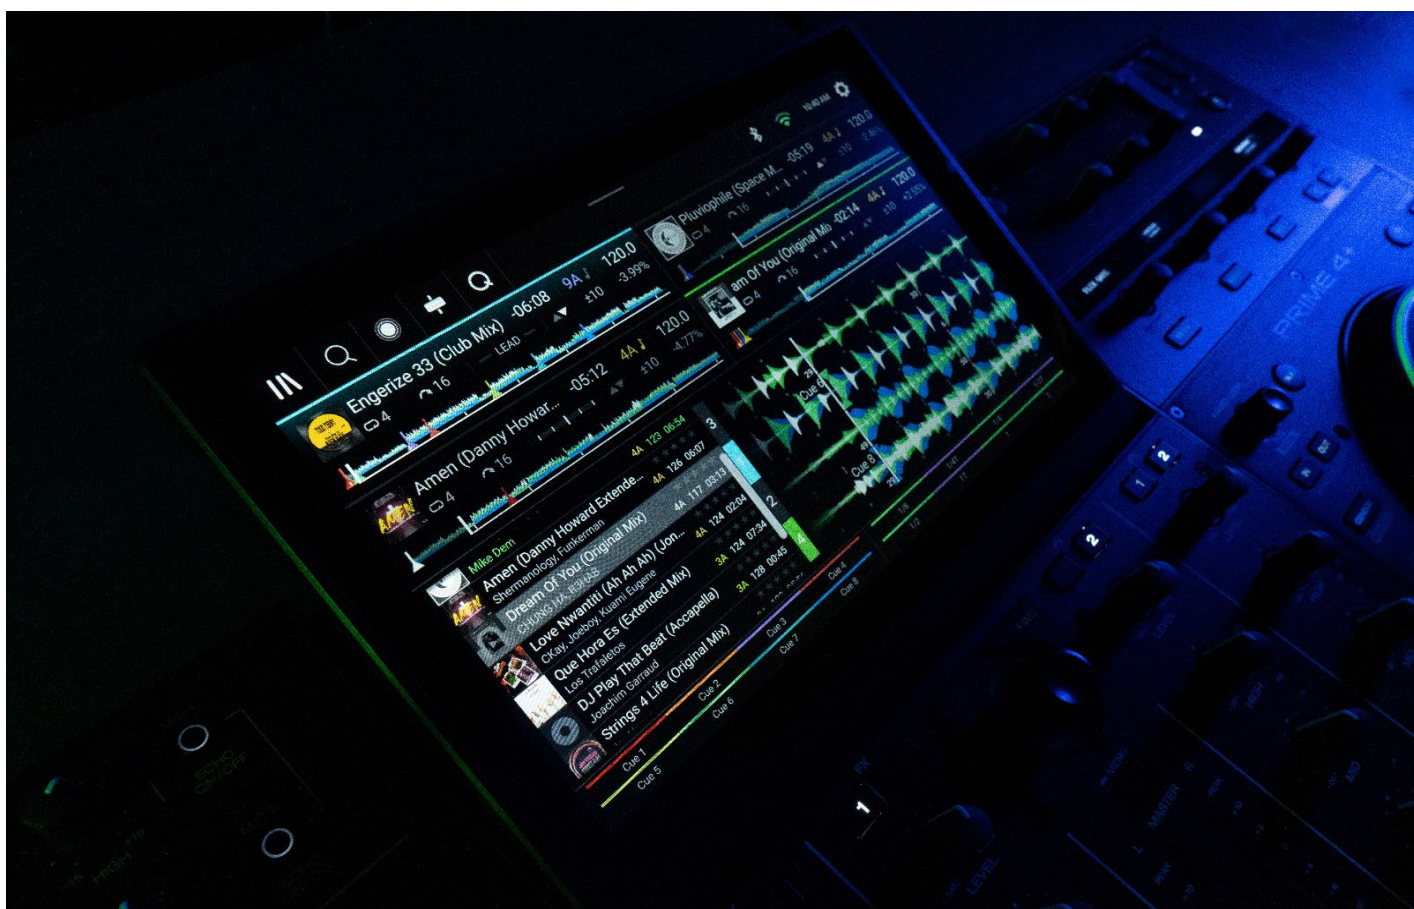

DENON DJ

Lista de Precios 2024/05

Lista de precios PVPR